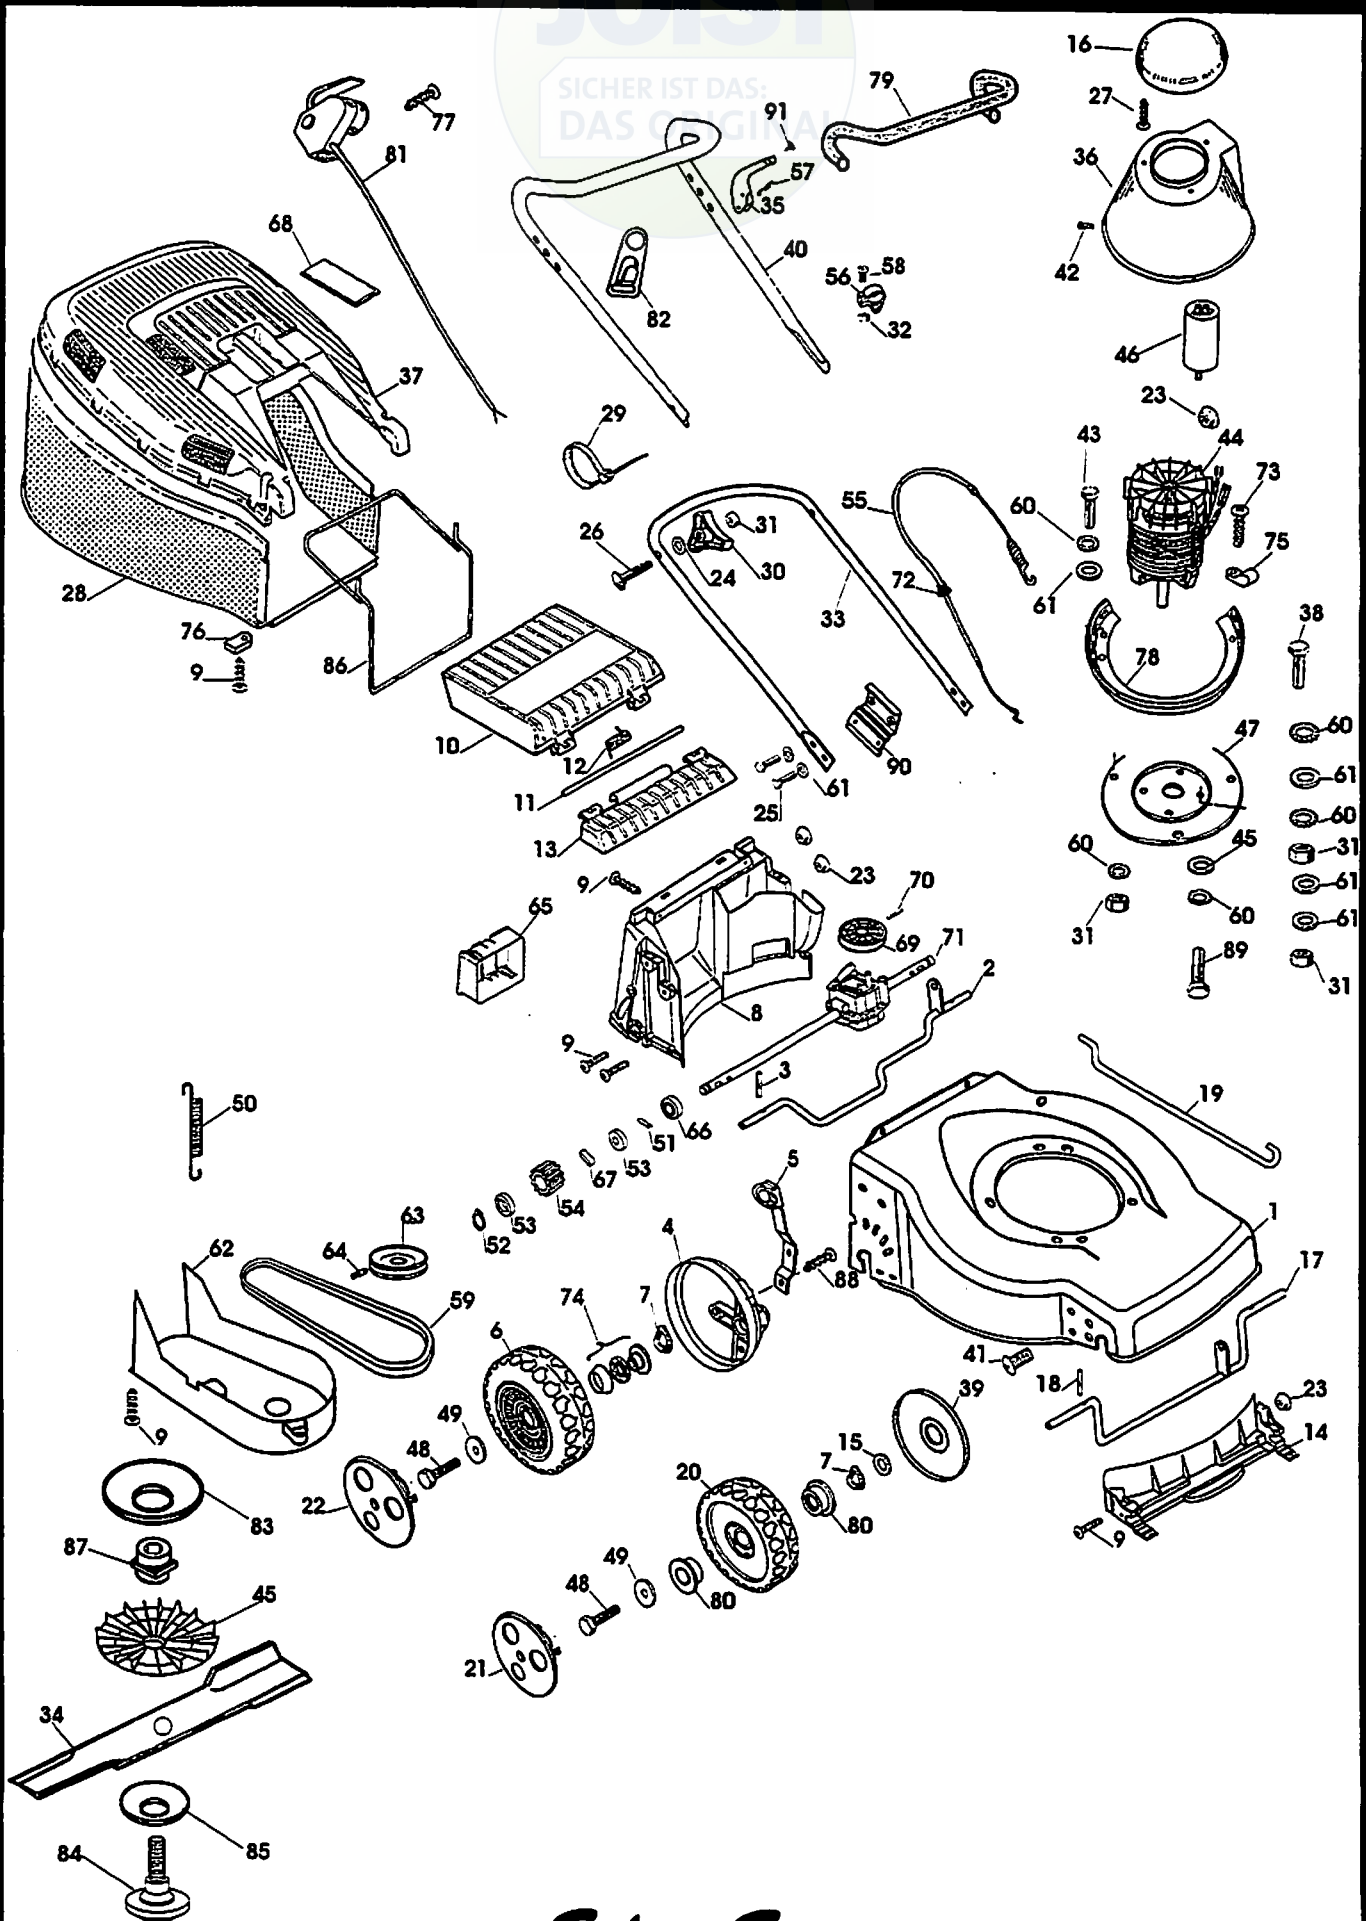

JOIST
SICHER IST DAS
DAS ORIGINAL

329.493.948.18.

SilverStar **45 EA** 704606